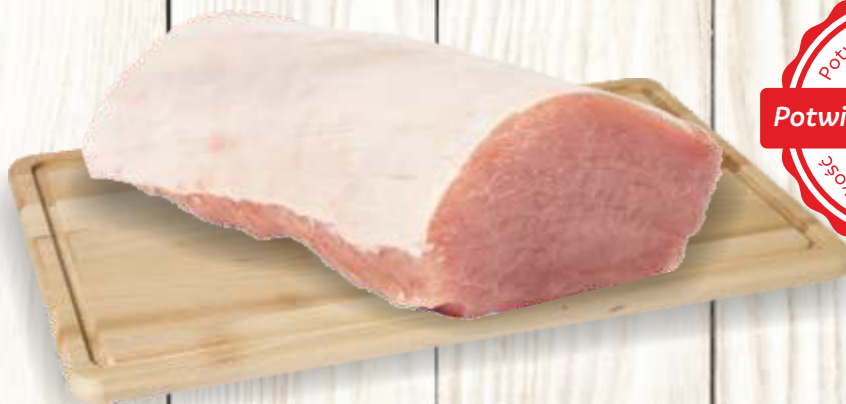

oferta w dniach od
25.07 do 30.07.2024r.

20⁹⁹
zł/kg

**Schab wieprzowy
bez kości**
cena za kilogram